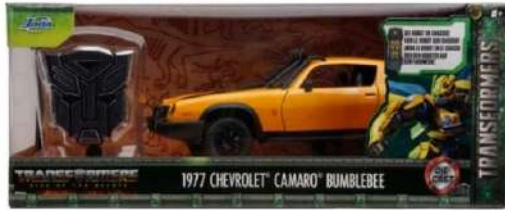

Chevrolet Camaro Bumblebee 1977

Modelo disponible en material metal, detalles en fibra plástica y llantas en goma

Precio: Q400.00

Precio: $53.50

Escala: 1:24

Presentación: con caja.

MEDIDAS

Largo: 20 cms

Alto: 5.5 cms

Ancho: 8 cms